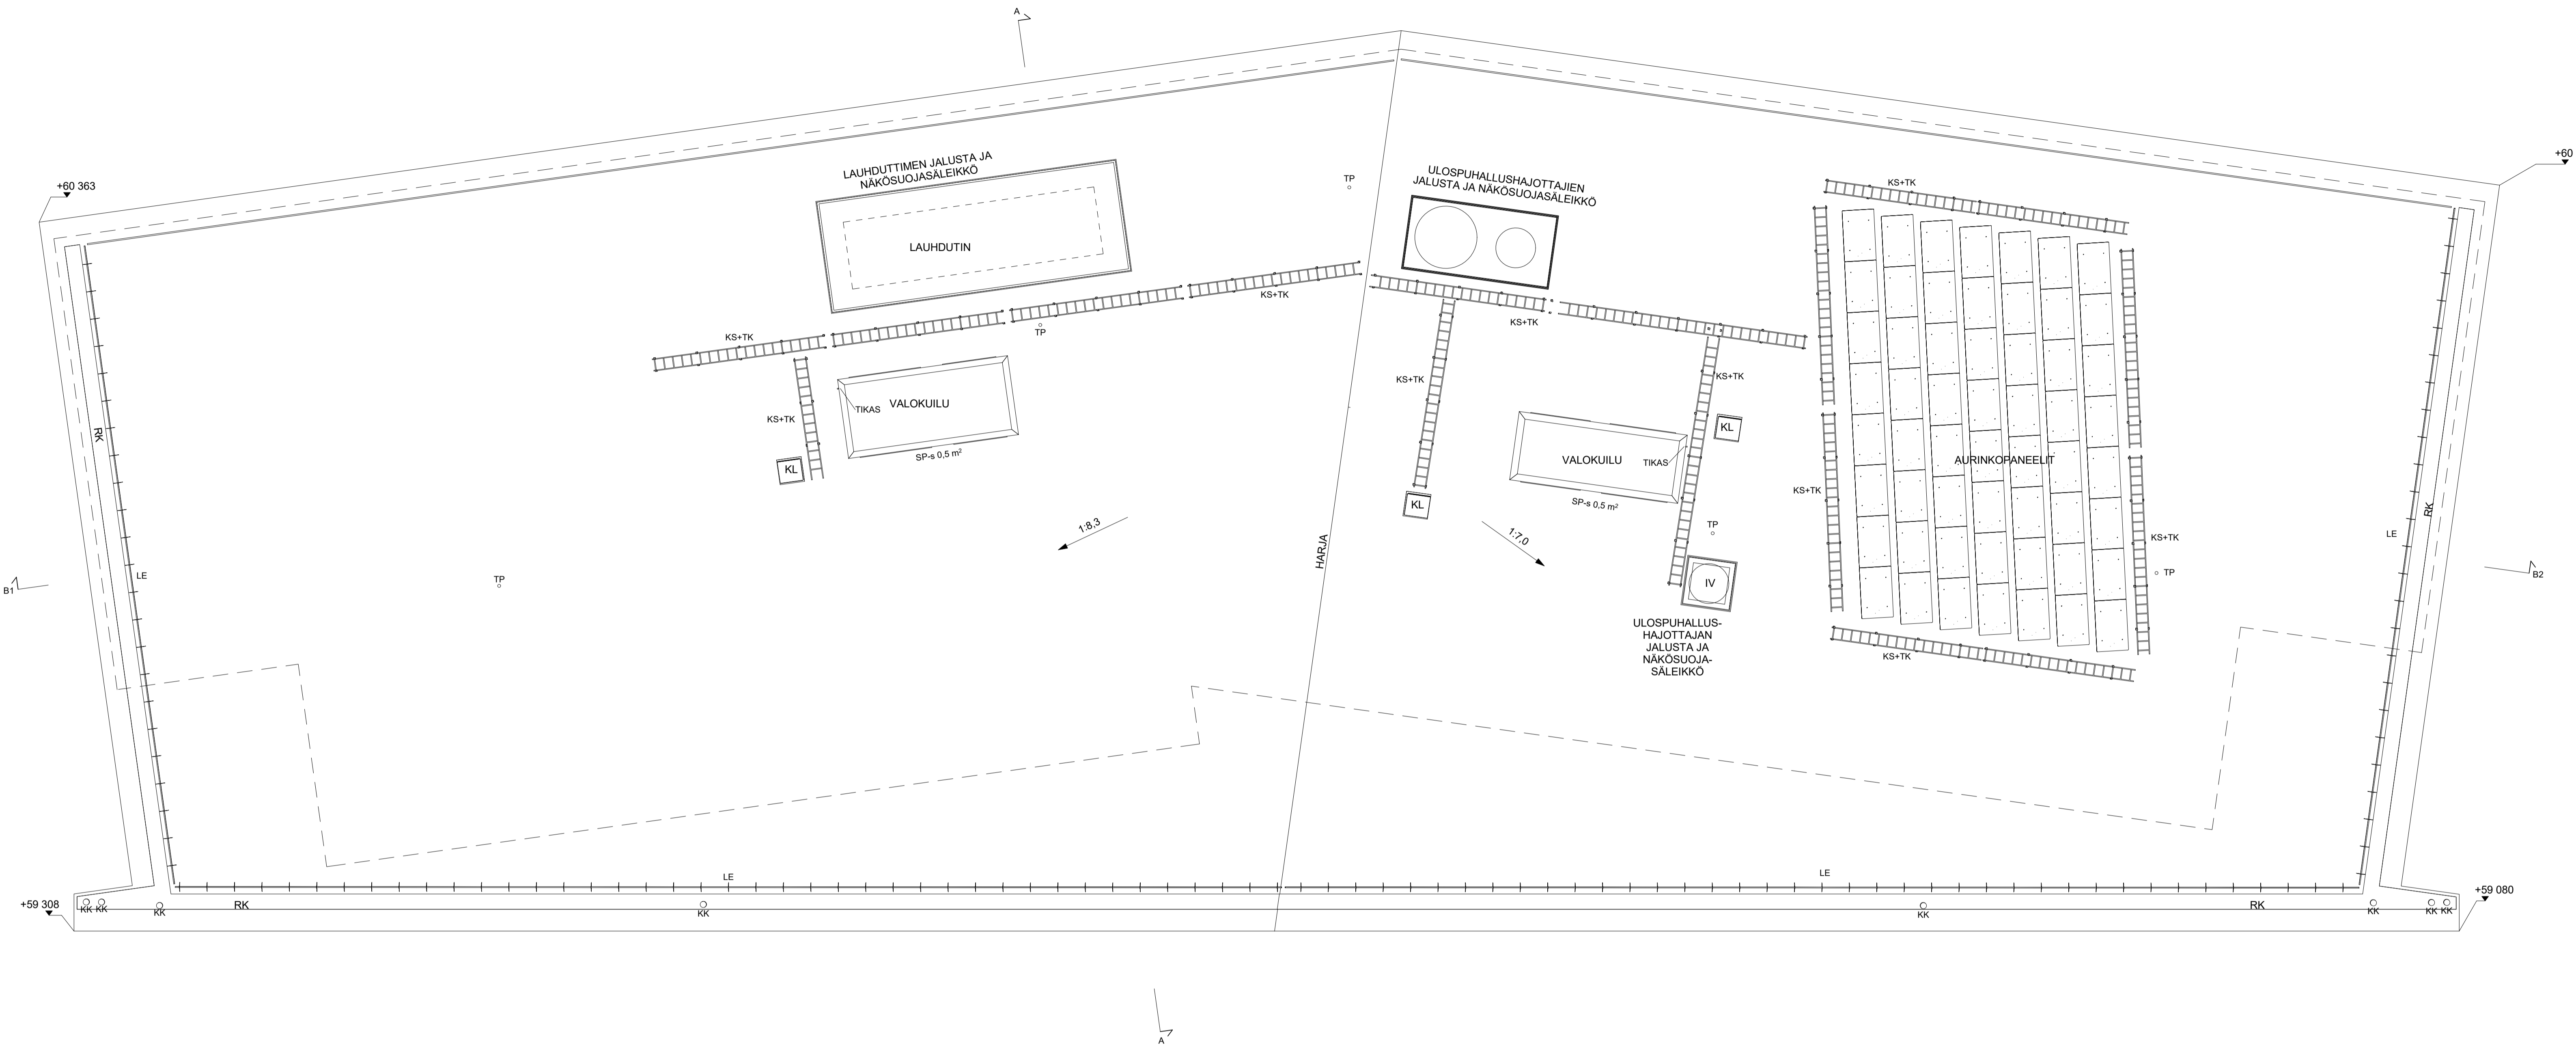

- MERKINNÄT
- KK Kattokäyvä
 - KL Kattoaukku
 - KP Kattopollari
 - KS Kattosilta
 - LE Lumieste
 - LT Lapetikas
 - RK Räjäyssuojakuori
 - ST Syöksytorni
 - TK Turvakisko
 - TP Tuuletusputki

Käsitteily	Kortit/Tila	Tuotteen	Varaamisen aikakohdennus varten
1	8126	1	
Rakennuskohteen nimi ja osoite	Rakennuksen nimi ja osasto	Rakennuksen sisältö	Arkkitehtien nimi, päivä ja aikakohde
UUDISRAKENNUS	Martta Wendelin päiväkoti	PÄÄPIIRUSTUS	Arkkitehdit Frondelius+Keppo+Salmenperä Oy
	04320 Tuusula	Vesikattopiirustus	Käsitteily: 30.00190 Helsinki p.09 2780755 email: ark@ark.fi
			12.05.2020
			AR 1904
			05